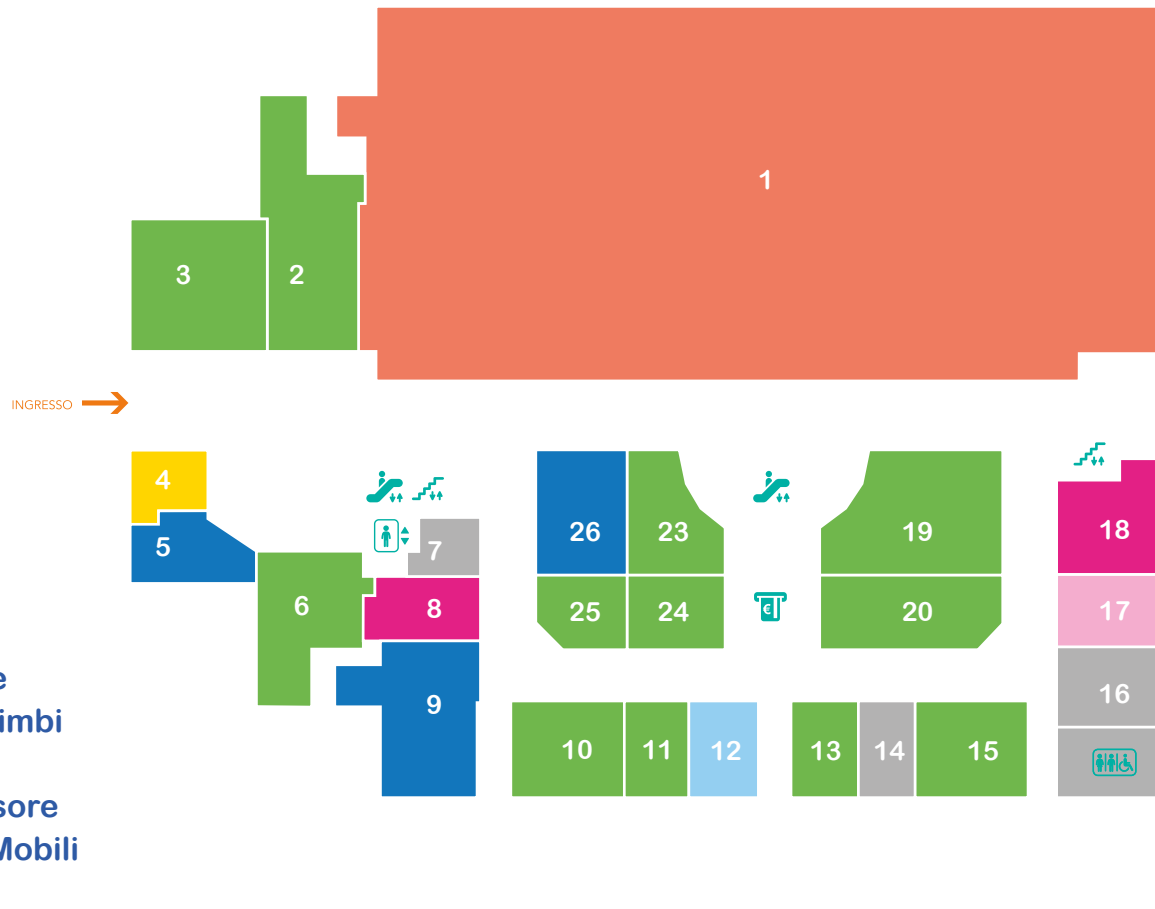

Planimetria

IPERMERCATO

- 1 Carrefour
- ABBIGLIAMENTO, CALZATURE, ACCESSORI
- 6 AW Lab
- 11 Camicissima
- 10 Camomilla
- 25 Cirkolo
- 19 Cotton&Silk
- 20 Fascino Italiano
- 23 Fiorella Rubino
- 13 Goldenpoint
- 3 Manganaro
- 2 Motivi
- 24 Oltre
- 15 Primigi

SERVIZI

- 17 Parafarmacia Panacea

Planimetria

- Toilette
- Area Bimbi
- Cabina Fototessere
- Atm
- Ascensore
- Scale Mobili

ABBIGLIAMENTO, CALZATURE, ACCESSORI

- 28 Globo
- 30 Upim
- 34 OVS

BAR, PIZZERIA, RISTORAZIONE