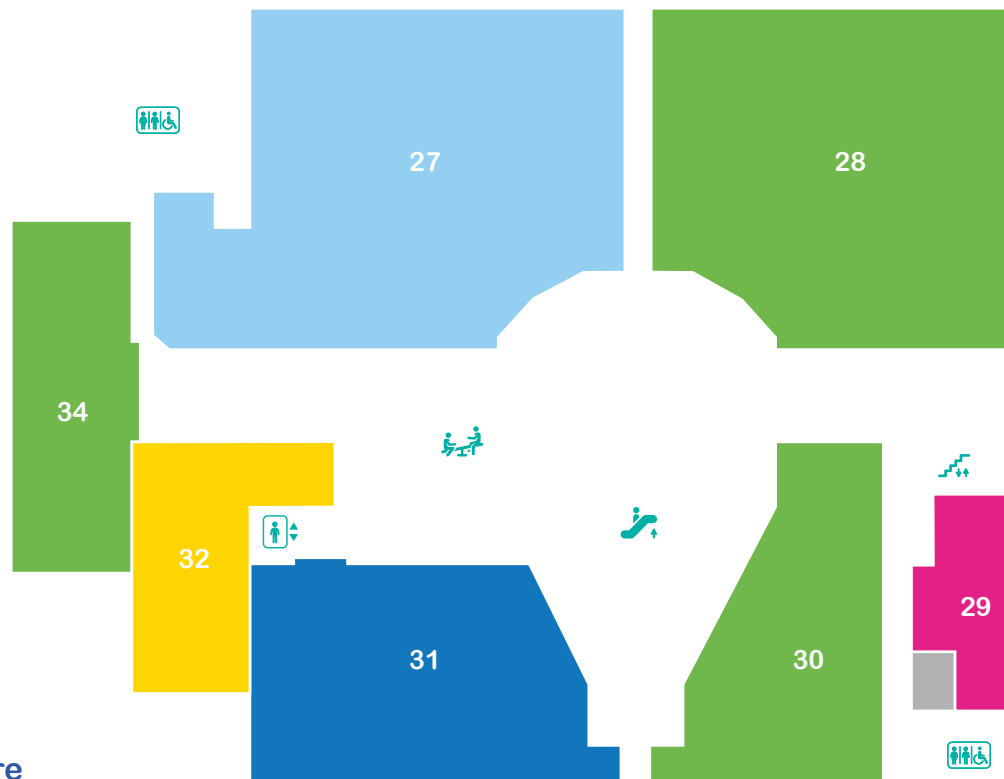

Planimetria

IPERMERCATO

- 1 Carrefour
- ABBIGLIAMENTO, CALZATURE, ACCESSORI
- 6 AW Lab
- 11 Camicissima
- 10 Camomilla
- 25 Cirkolo
- 19 Cotton&Silk
- 20 Fascino Italiano
- 23 Fiorella Rubino
- 13 Goldenpoint
- 3 Manganaro
- 2 Motivi
- 24 Oltre
- 15 Primigi

SERVIZI

- 17 Parafarmacia Panacea

Planimetria

- Toilette
- Area Bimbi
- Cabina Fototessere
- Atm
- Ascensore
- Scale Mobili

ABBIGLIAMENTO, CALZATURE, ACCESSORI

- 28 Globo
- 30 Upim
- 34 OVS

BAR, PIZZERIA, RISTORAZIONE