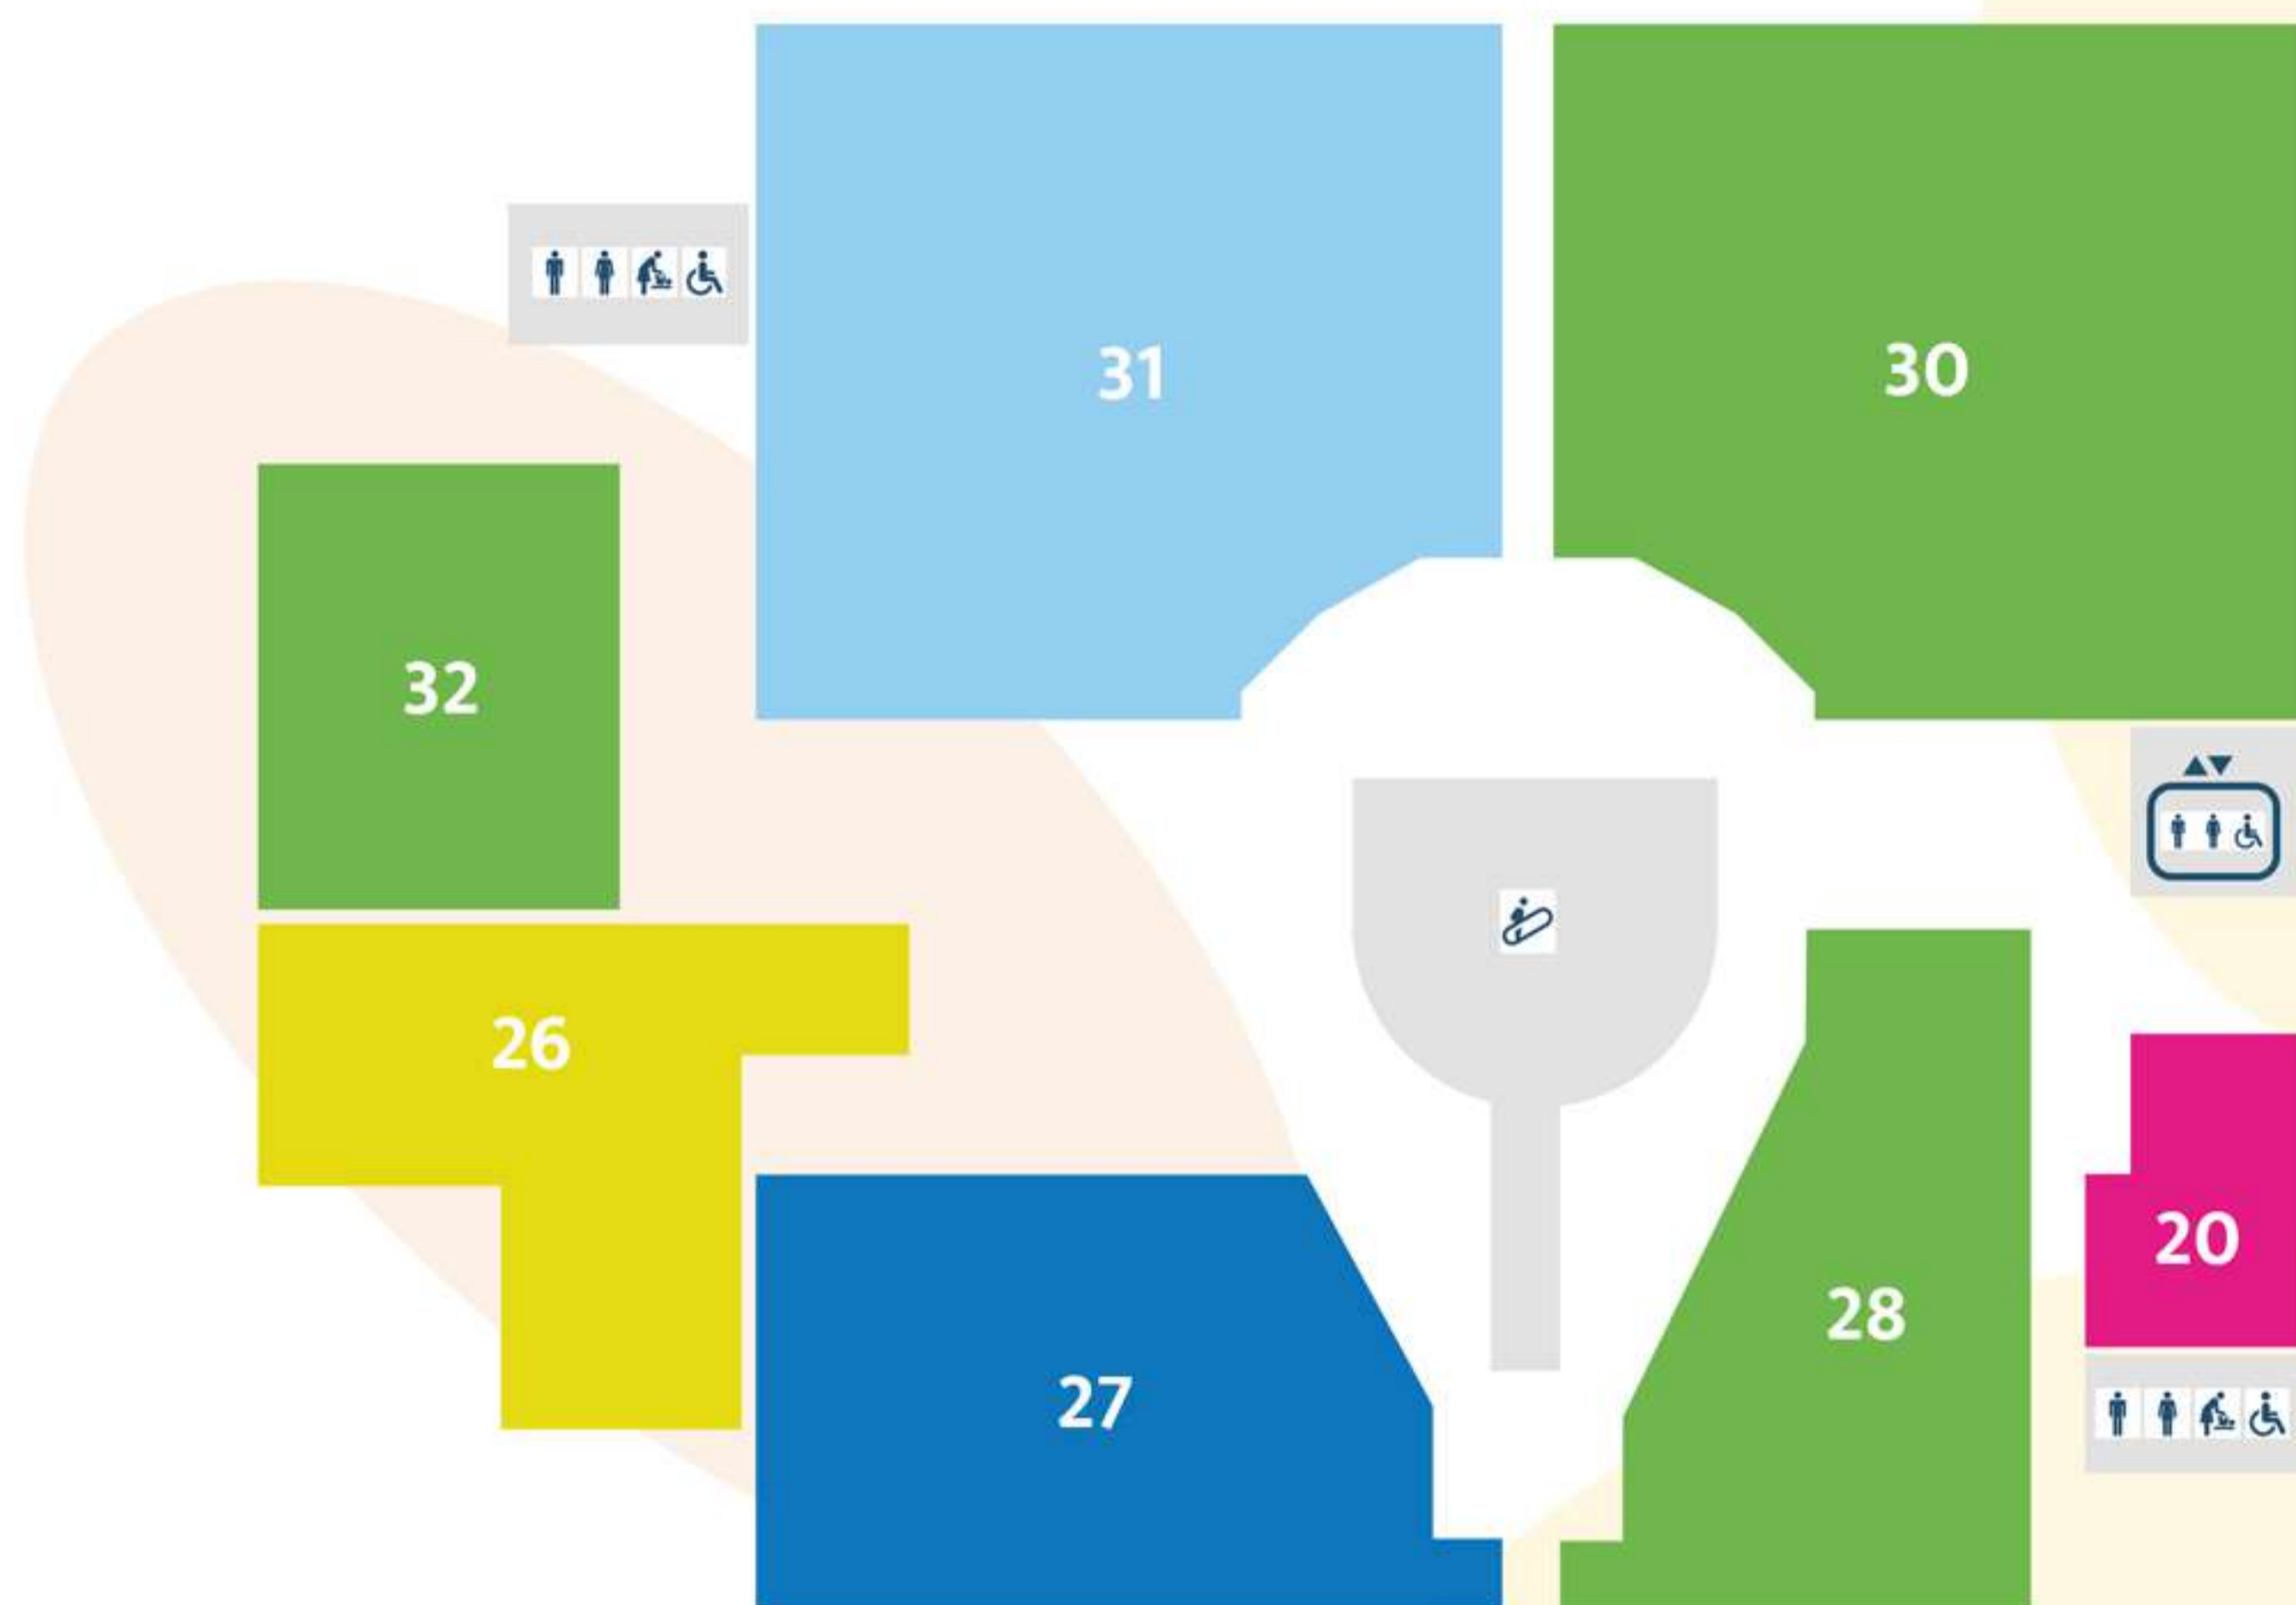

# PLANIMETRIA “POLO ACQUISTI LUCANIA”

piano terra

IPERMERCATO	
CARREFOUR	1
CASA ED ELETTRONICA	
VORWERK	7
SWEET HOME	12
CURA DELLA PERSONA	
B&M	8
ESTASI PROFUMERIE	18

ABBIGLIAMENTO, CALZATURE, ACCESSORI			
MOTIVI	2	CYCLEBAND	16
MANGANARO	3	TATA	19
ADIDAS	6	LOVABLE	20
CAMOMILLA	10	FIGLIORUBINO	22
GOLDENPOINT	13	OLTRE	23
PARTICOLARI	14	CAMICISSIMA	24
PRIMIGI	15		

BAR, PIZZERIA, RISTORANTE	
SARNI	4
TEMPO LIBERO E REGALO	
GIUNTI AL PUNTO	5
SARNIRO	9
IXS BIJOUX	25
SERVIZI	
PANACEA	17

- BAGNO UOMINI
- BAGNO DONNE
- NURSERY
- BAGNO DISABILI
- SCALA MOBILE

# PLANIMETRIA “POLO ACQUISTI LUCANIA”

primo piano

**CASA ED ELETTRONICA**  
HAPPYCASA 31

**CURA DELLA PERSONA**  
H-ABSOLUTE 20

**ABBIGLIAMENTO, CALZATURE, ACCESSORI**  
UPIM 28 LOFT 32  
GLOBO 30

**BAR, PIZZERIA, RISTORANTE**  
SARNI 26

**TEMPO LIBERO E REGALO**  
MAZZEO 27

BAGNO UOMINI  
 BAGNO DONNE  
 NURSERY  
 BAGNO DISABILI  
 SCALA MOBILE