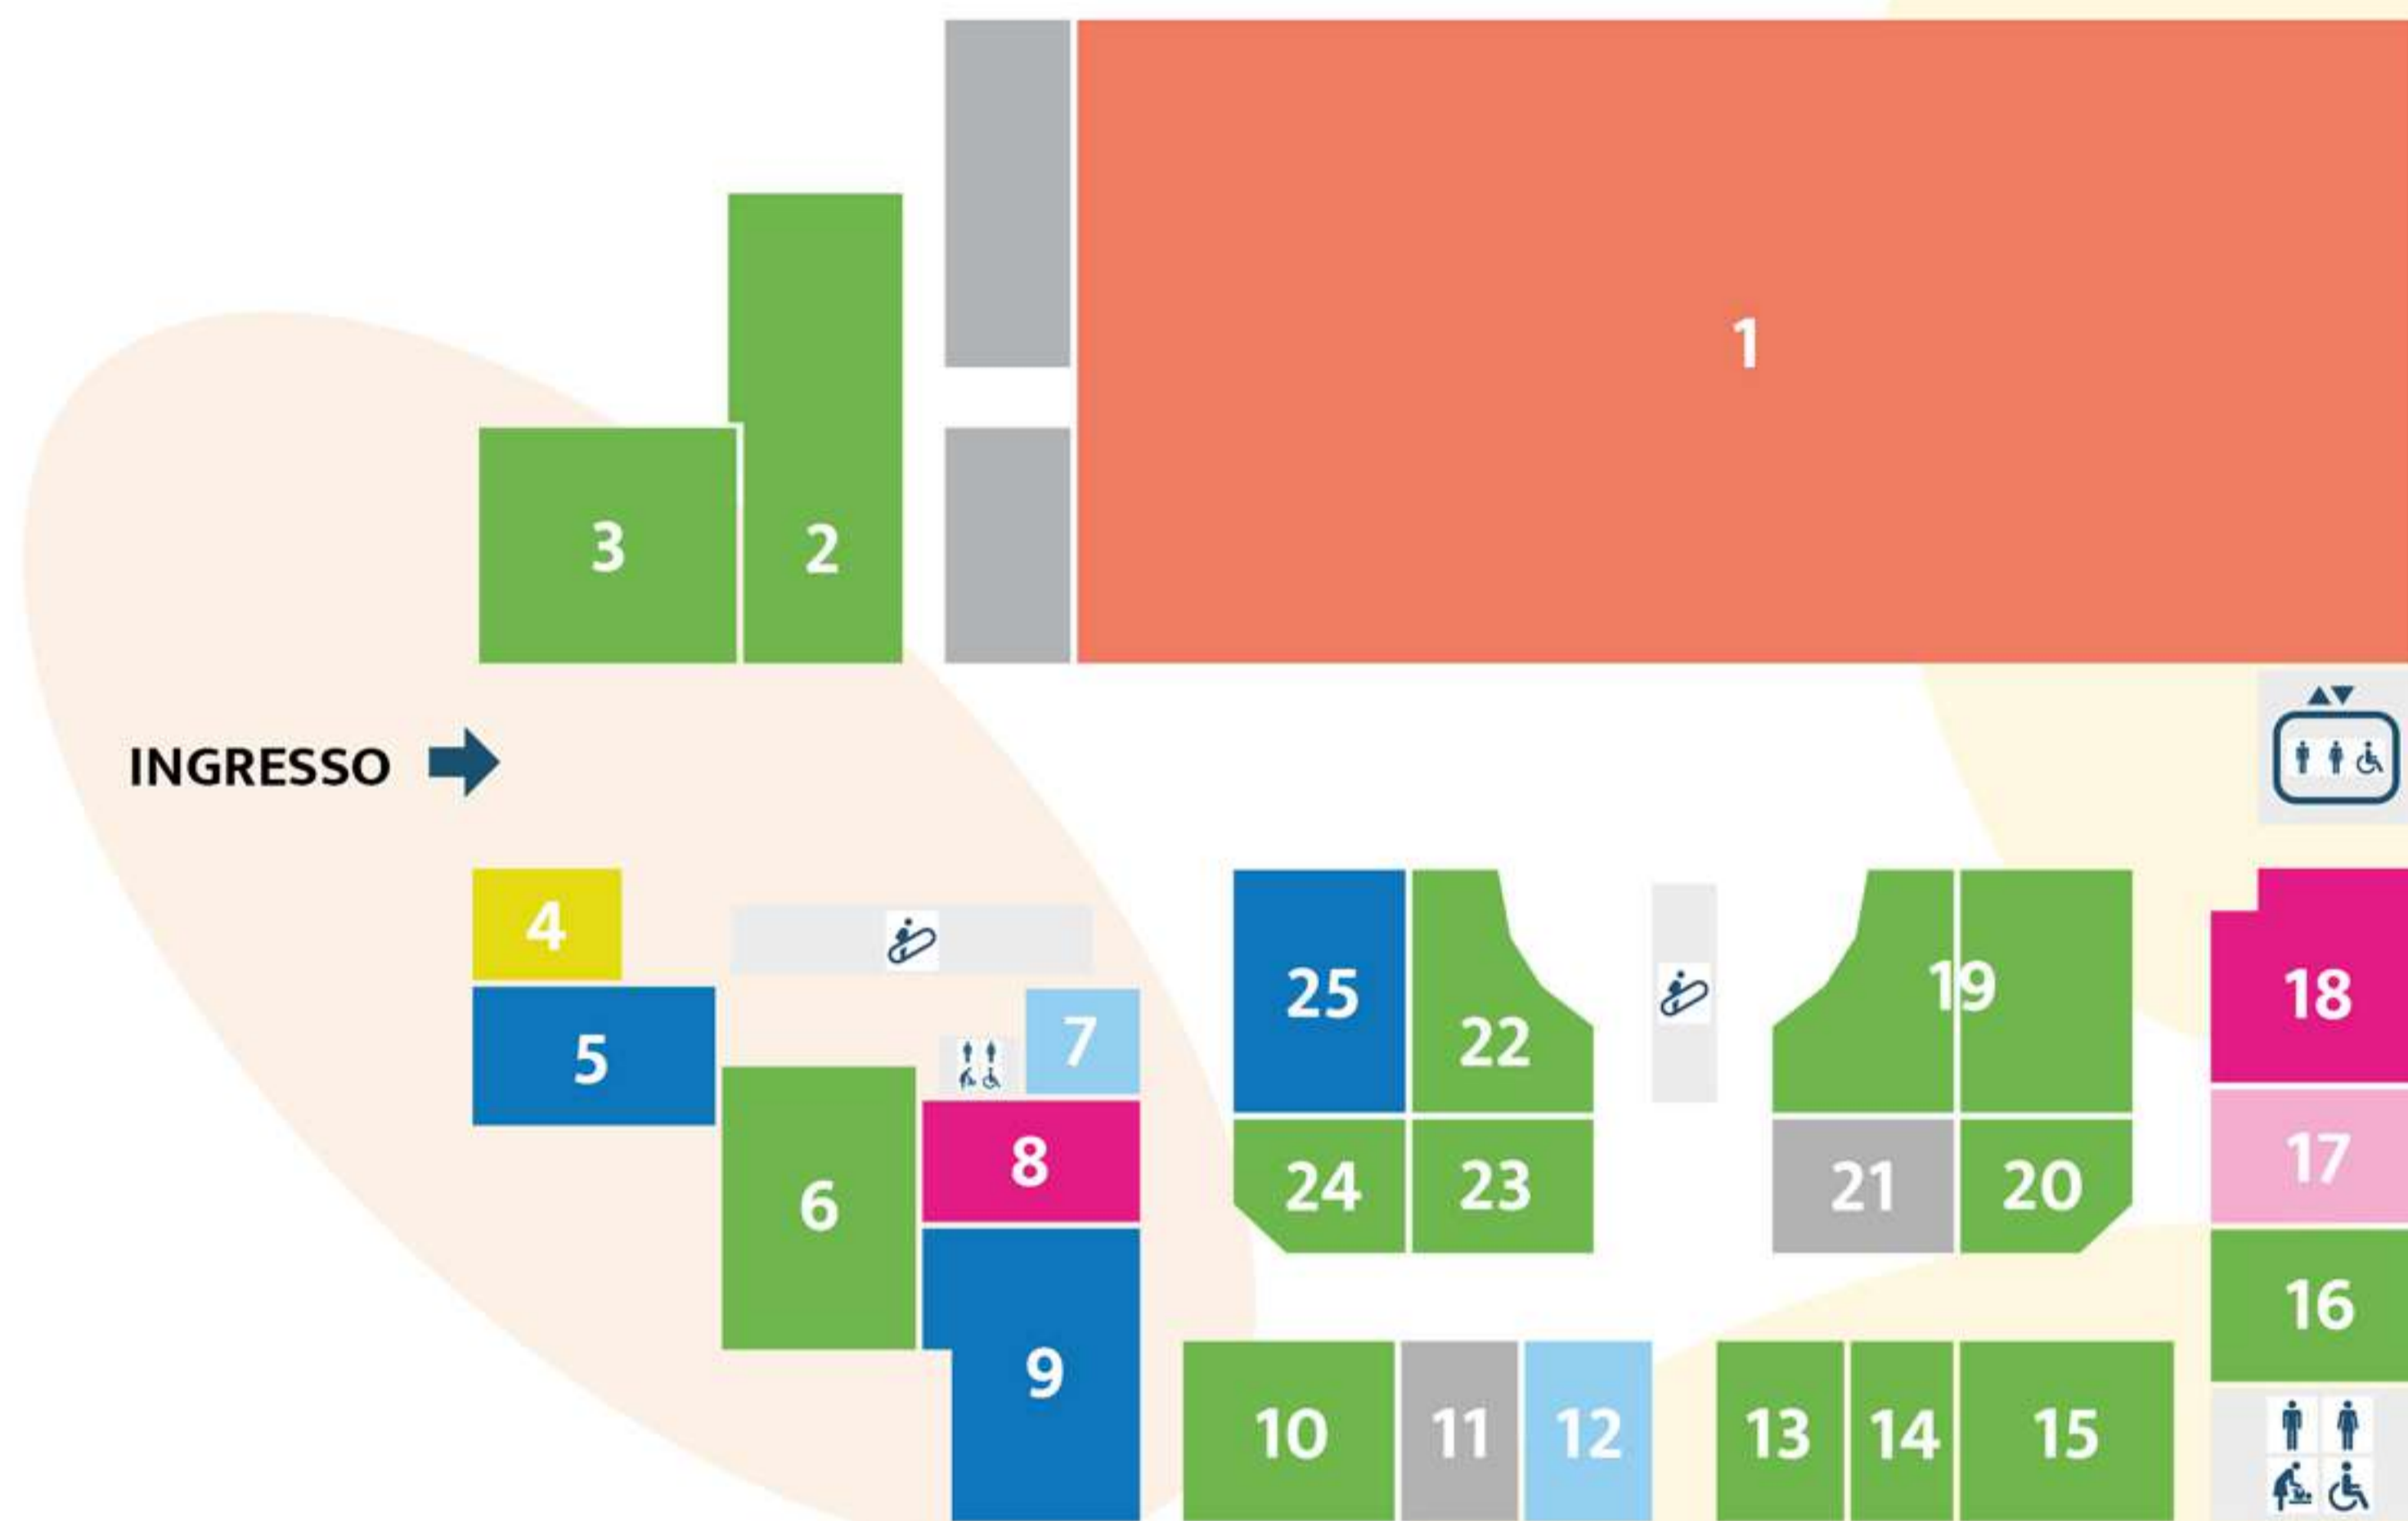

# PLANIMETRIA “POLO ACQUISTI LUCANIA”

piano terra

IPERMERCATO	
CARREFOUR	1
CASA ED ELETTRONICA	
VORWERK	7
SWEET HOME	12
CURA DELLA PERSONA	
B&M	8
ESTASI PROFUMERIE	18

ABBIGLIAMENTO, CALZATURE, ACCESSORI			
MOTIVI	2	CYCLEBAND	16
MANGANARO	3	TATA	19
ADIDAS	6	LOVABLE	20
CAMOMILLA	10	FIGLIORUBINO	22
GOLDENPOINT	13	OLTRE	23
PARTICOLARI	14	CAMICISSIMA	24
PRIMIGI	15		

BAR, PIZZERIA, RISTORANTE	
SARNI	4
TEMPO LIBERO E REGALO	
GIUNTI AL PUNTO	5
SARNIRO	9
IXS BIJOUX	25
SERVIZI	
PANACEA	17

- BAGNO UOMINI
- BAGNO DONNE
- NURSERY
- BAGNO DISABILI
- SCALA MOBILE

# PLANIMETRIA “POLO ACQUISTI LUCANIA”

primo piano

**CASA ED ELETTRONICA**  
HAPPYCASA 31

**CURA DELLA PERSONA**  
H-ABSOLUTE 20

**ABBIGLIAMENTO, CALZATURE, ACCESSORI**  
UPIM 28 LOFT 32  
GLOBO 30

**BAR, PIZZERIA, RISTORANTE**  
SARNI 26

**TEMPO LIBERO E REGALO**  
MAZZEO 27

BAGNO UOMINI  
 BAGNO DONNE  
 NURSERY  
 BAGNO DISABILI  
 SCALA MOBILE